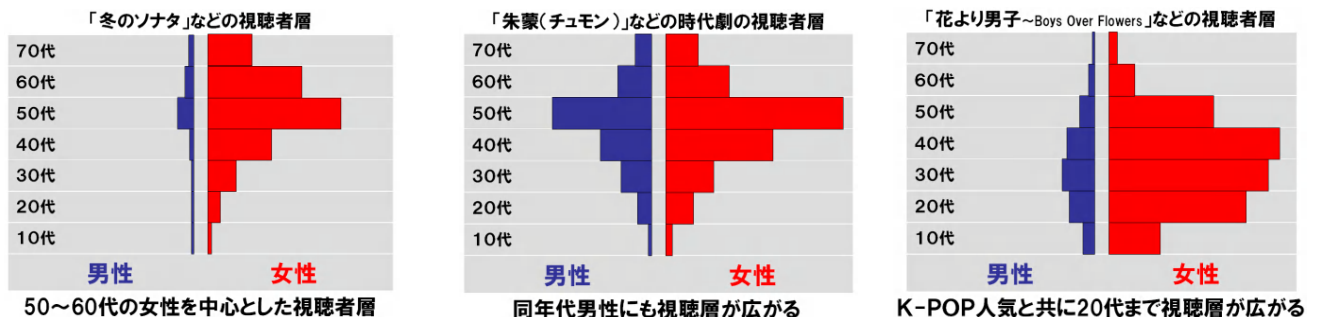

### ■韓国テレビドラマファンは、20~30 代女性が増加、2009 年レンタル回数は最高に

韓国テレビドラマは 2004 年頃からの「冬のソナタ」に代表される作品による「韓流ブーム」で注目を集めた後、「チャングムの誓い」「朱蒙(チュモン)」など時代劇作品により視聴者層が男性にまで広がりました。昨今では、「宮~Love in Palace」「花より男子~Boys Over Flowers」などの作品により 20 代~30 代女性の韓国テレビドラマファンが増加しています。TSUTAYA における年間レンタル回数も、「冬のソナタ」ブームが始まった 2004 年に比べ 2009 年は約 3.5 倍の 8,800 万回のレンタル回数となるなど過去最高となっています。